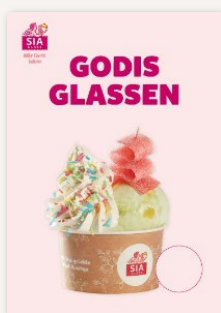

Innehåll:

SIA Glass bägare
160 ml 1 st
1 glasskula; 1x70 g
t ex Päron
Mjukglass 40 g
Kulörtströssel 10 g
Godisband 1 st

Art nr 7145